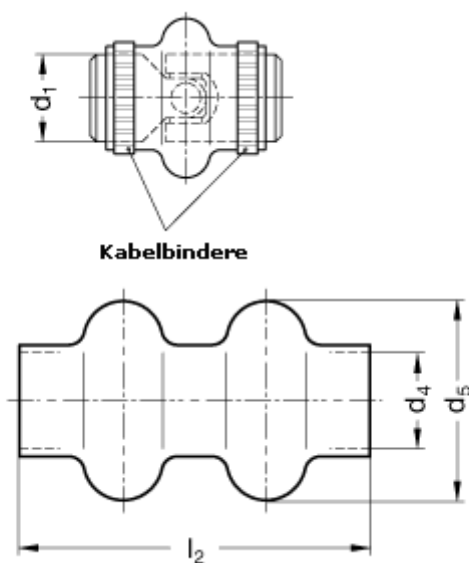

Varenummer: 20797027  
Beskrivelse: Dobbelt Gummibælg  
GN 808.1-28-D

## Mål

d1 = 28

d4 = 28

d5 = 51

l2 = 80